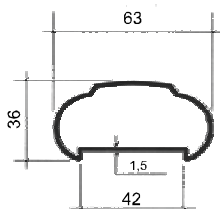

20x5
25x5
30x5
30x6
30x8
40x5
40x8
50x5
50x8
60x8

RUKOHSVATI

Art. 27A/14
∅ 14 x H. 180 mm
∅ 90 mm

TRAKE ZA OBUJMIČE

Art. MT 9

Art. MT 7

Art. A 40x10
Art. A 50x14

Art. B 40x10
Art. B 50x14