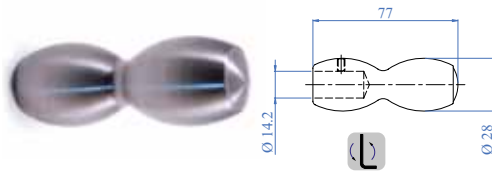

ACCESSORI PER TENDE - ACCESSORIES FOR CURTAIN RODS

ELEMENTI ZA NOSACE ZAVJESA

Si eseguono lavori su vostra
progettazione

We produce items based
on your sketches

• Accessori per Tende • Accessories for Curtain Rods

TERMINALI PER TENDE
FINIALS FOR CURTAIN RODS

AISI303	Per tondino For round bar	A
E910510	Ø 12 mm - 1/2" dia.	
E9105	Ø 14 mm - 9/16" dia.	

AISI303	Per tondino For round bar	A
E911010	Ø 12 mm - 1/2" dia.	
E9110	Ø 14 mm - 9/16" dia.	

AISI303	Per tondino For round bar	A
E912010	Ø 12 mm - 1/2" dia.	
E9120	Ø 14 mm - 9/16" dia.	

AISI303	Per tondino For round bar	A
E911510	Ø 12 mm - 1/2" dia.	
E9115	Ø 14 mm - 9/16" dia.	

AISI303	Per tondino For round bar	A
E912510	Ø 12 mm - 1/2" dia.	
E9125	Ø 14 mm - 9/16" dia.	

AISI304	Per tubo For tube
E9015	Ø 14 mm - 9/16" dia.

AISI304	Per tubo For tube
E9010	Ø 14 mm - 9/16" dia.

ANELLI
RINGS

Confezioni da 20 Pz
20 piece packs

AISI303	Dimensioni Dimensions	Descrizione Description
E950	Ø 25 mm interno Ø 30 mm esterno internal diameter 63/64" dia. external diameter 1 3/16" dia.	Anello tornito con guaina satinato Ring with satin finish shealth