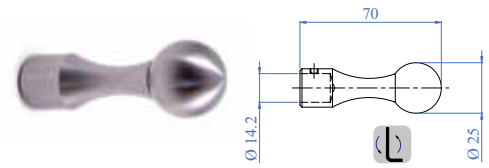

TERMINALI PER TENDE
FINIALS FOR CURTAIN RODS

AISI303	Per tondino For round bar	A
E910510	Ø 12 mm - 1/2" dia.	
E9105	Ø 14 mm - 9/16" dia.	

AISI303	Per tondino For round bar	A
E911010	Ø 12 mm - 1/2" dia.	
E9110	Ø 14 mm - 9/16" dia.	

AISI303	Per tondino For round bar	A
E912010	Ø 12 mm - 1/2" dia.	
E9120	Ø 14 mm - 9/16" dia.	

AISI303	Per tondino For round bar	A
E911510	Ø 12 mm - 1/2" dia.	
E9115	Ø 14 mm - 9/16" dia.	

AISI303	Per tondino For round bar	A
E912510	Ø 12 mm - 1/2" dia.	
E9125	Ø 14 mm - 9/16" dia.	

AISI304	Per tubo For tube
E9015	Ø 14 mm - 9/16" dia.

AISI304	Per tubo For tube
E9010	Ø 14 mm - 9/16" dia.

ANELLI
RINGS

Confezioni da 20 Pz
20 piece packs

AISI303	Dimensioni Dimensions	Descrizione Description
E950	Ø 25 mm interno Ø 30 mm esterno internal diameter 63/64" dia. external diameter 1 3/16" dia.	Anello tornito con guaina satinato Ring with satin finish shealth