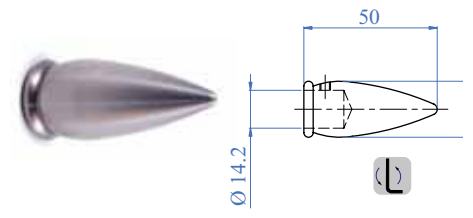

TERMINALI PER TENDE
FINIALS FOR CURTAIN RODS

AISI303	Per tondino For round bar	A
E910510	Ø 12 mm - 1/2" dia.	
E9105	Ø 14 mm - 9/16" dia.	

AISI303	Per tondino For round bar	A
E911010	Ø 12 mm - 1/2" dia.	
E9110	Ø 14 mm - 9/16" dia.	

AISI303	Per tondino For round bar	A
E912010	Ø 12 mm - 1/2" dia.	
E9120	Ø 14 mm - 9/16" dia.	

AISI303	Per tondino For round bar	A
E911510	Ø 12 mm - 1/2" dia.	
E9115	Ø 14 mm - 9/16" dia.	

AISI303	Per tondino For round bar	A
E912510	Ø 12 mm - 1/2" dia.	
E9125	Ø 14 mm - 9/16" dia.	

AISI304	Per tubo For tube
E9015	Ø 14 mm - 9/16" dia.

AISI304	Per tubo For tube
E9010	Ø 14 mm - 9/16" dia.

ANELLI
RINGS

Confezioni da 20 Pz
20 piece packs

AISI303	Dimensioni Dimensions	Descrizione Description
E950	Ø 25 mm interno Ø 30 mm esterno internal diameter 63/64" dia. external diameter 1 3/16" dia.	Anello tornito con guaina satinato Ring with satin finish shealth