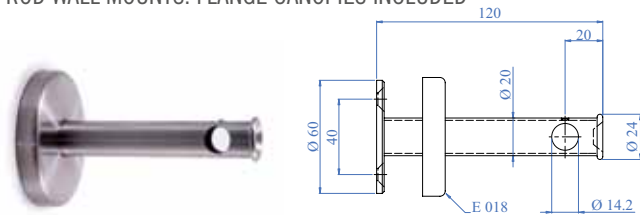

TERMINALI PER TENDE
FINIALS FOR CURTAIN RODS

AISI303	Per tondino For round bar	A
E910510	Ø 12 mm - 1/2" dia.	
E9105	Ø 14 mm - 9/16" dia.	

AISI303	Per tondino For round bar	A
E911010	Ø 12 mm - 1/2" dia.	
E9110	Ø 14 mm - 9/16" dia.	

AISI303	Per tondino For round bar	A
E912010	Ø 12 mm - 1/2" dia.	
E9120	Ø 14 mm - 9/16" dia.	

AISI303	Per tondino For round bar	A
E911510	Ø 12 mm - 1/2" dia.	
E9115	Ø 14 mm - 9/16" dia.	

AISI303	Per tondino For round bar	A
E912510	Ø 12 mm - 1/2" dia.	
E9125	Ø 14 mm - 9/16" dia.	

AISI303	Per tondino For round bar	A
E913010	Ø 12 mm - 1/2" dia.	
E9130	Ø 14 mm - 9/16" dia.	

SUPPORTI PER TENDE. COMPLETI DI COPRIFLANGIA
CURTAIN ROD WALL MOUNTS. FLANGE CANOPIES INCLUDED

AISI304	Per tubo For tube
E9005	Ø 14 mm - 9/16" dia.

AISI304	Per tubo For tube
E9015	Ø 14 mm - 9/16" dia.

AISI304	Per tubo For tube
E9010	Ø 14 mm - 9/16" dia.

ANELLI
RINGS

Confezioni da 20 Pz
20 piece packs

AISI303	Dimensioni Dimensions	Descrizione Description
E950	Ø 25 mm interno Ø 30 mm esterno internal diameter 63/64" dia. external diameter 1 3/16" dia.	Anello tornito con guaina satinato Ring with satin finish shealth