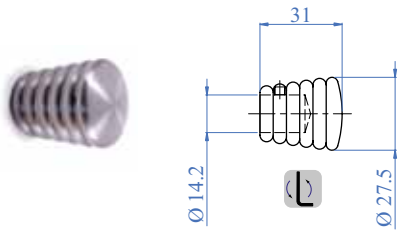

TERMINALI PER TENDE
FINIALS FOR CURTAIN RODS

AISI303	Per tondino For round bar	A
E910510	Ø 12 mm - 1/2" dia.	
E9105	Ø 14 mm - 9/16" dia.	

AISI303	Per tondino For round bar	A
E911010	Ø 12 mm - 1/2" dia.	
E9110	Ø 14 mm - 9/16" dia.	

AISI303	Per tondino For round bar	A
E912010	Ø 12 mm - 1/2" dia.	
E9120	Ø 14 mm - 9/16" dia.	

AISI303	Per tondino For round bar	A
E911510	Ø 12 mm - 1/2" dia.	
E9115	Ø 14 mm - 9/16" dia.	

AISI303	Per tondino For round bar	A
E912510	Ø 12 mm - 1/2" dia.	
E9125	Ø 14 mm - 9/16" dia.	

AISI304	Per tubo For tube
E9015	Ø 14 mm - 9/16" dia.

AISI304	Per tubo For tube
E9010	Ø 14 mm - 9/16" dia.

ANELLI
RINGS

Confezioni da 20 Pz
20 piece packs

AISI303	Dimensioni Dimensions	Descrizione Description
E950	Ø 25 mm interno Ø 30 mm esterno internal diameter 63/64" dia. external diameter 1 3/16" dia.	Anello tornito con guaina satinato Ring with satin finish shealth