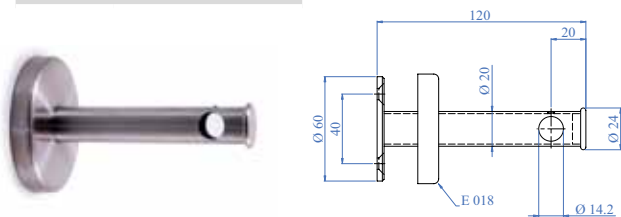

TERMINALI PER TENDE
FINIALS FOR CURTAIN RODS

AISI303	Per tondino For round bar	A
E910510	Ø 12 mm - 1/2" dia.	
E9105	Ø 14 mm - 9/16" dia.	

AISI303	Per tondino For round bar	A
E911010	Ø 12 mm - 1/2" dia.	
E9110	Ø 14 mm - 9/16" dia.	

AISI303	Per tondino For round bar	A
E912010	Ø 12 mm - 1/2" dia.	
E9120	Ø 14 mm - 9/16" dia.	

AISI303	Per tondino For round bar	A
E911510	Ø 12 mm - 1/2" dia.	
E9115	Ø 14 mm - 9/16" dia.	

AISI303	Per tondino For round bar	A
E912510	Ø 12 mm - 1/2" dia.	
E9125	Ø 14 mm - 9/16" dia.	

AISI303	Per tondino For round bar	A
E913010	Ø 12 mm - 1/2" dia.	
E9130	Ø 14 mm - 9/16" dia.	

SUPPORTI PER TENDE. COMPLETI DI COPRIFLANGIA
CURTAIN ROD WALL MOUNTS. FLANGE CANOPIES INCLUDED

AISI304	Per tubo For tube
E9005	Ø 14 mm - 9/16" dia.

AISI304	Per tubo For tube
E9015	Ø 14 mm - 9/16" dia.

AISI304	Per tubo For tube
E9010	Ø 14 mm - 9/16" dia.

ANELLI
RINGS

Confezioni da 20 Pz
20 piece packs

AISI303	Dimensioni Dimensions	Descrizione Description
E950	Ø 25 mm interno Ø 30 mm esterno internal diameter 63/64" dia. external diameter 1 3/16" dia.	Anello tornito con guaina satinato Ring with satin finish shealth