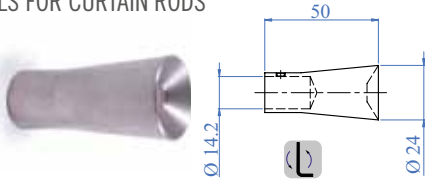

TERMINALI PER TENDE
FINIALS FOR CURTAIN RODS

AISI303	Per tondino For round bar	A
E910510	Ø 12 mm - 1/2" dia.	
E9105	Ø 14 mm - 9/16" dia.	

AISI303	Per tondino For round bar	A
E911010	Ø 12 mm - 1/2" dia.	
E9110	Ø 14 mm - 9/16" dia.	

AISI303	Per tondino For round bar	A
E912010	Ø 12 mm - 1/2" dia.	
E9120	Ø 14 mm - 9/16" dia.	

AISI303	Per tondino For round bar	A
E911510	Ø 12 mm - 1/2" dia.	
E9115	Ø 14 mm - 9/16" dia.	

AISI303	Per tondino For round bar	A
E912510	Ø 12 mm - 1/2" dia.	
E9125	Ø 14 mm - 9/16" dia.	

AISI304	Per tubo For tube
E9015	Ø 14 mm - 9/16" dia.

AISI304	Per tubo For tube
E9010	Ø 14 mm - 9/16" dia.

ANELLI
RINGS

Confezioni da 20 Pz
20 piece packs

AISI303	Dimensioni Dimensions	Descrizione Description
E950	Ø 25 mm interno Ø 30 mm esterno internal diameter 63/64" dia. external diameter 1 3/16" dia.	Anello tornito con guaina satinato Ring with satin finish shealth