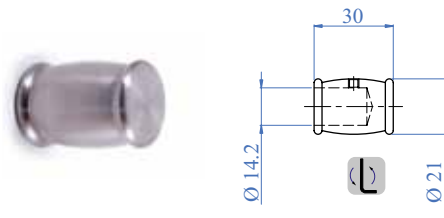

TERMINALI PER TENDE
FINIALS FOR CURTAIN RODS

AISI303	Per tondino For round bar	A
E910510	Ø 12 mm - 1/2" dia.	
E9105	Ø 14 mm - 9/16" dia.	

AISI303	Per tondino For round bar	A
E911010	Ø 12 mm - 1/2" dia.	
E9110	Ø 14 mm - 9/16" dia.	

AISI303	Per tondino For round bar	A
E912010	Ø 12 mm - 1/2" dia.	
E9120	Ø 14 mm - 9/16" dia.	

AISI303	Per tondino For round bar	A
E911510	Ø 12 mm - 1/2" dia.	
E9115	Ø 14 mm - 9/16" dia.	

AISI303	Per tondino For round bar	A
E912510	Ø 12 mm - 1/2" dia.	
E9125	Ø 14 mm - 9/16" dia.	

AISI303	Per tondino For round bar	A
E913010	Ø 12 mm - 1/2" dia.	
E9130	Ø 14 mm - 9/16" dia.	

SUPPORTI PER TENDE. COMPLETI DI COPRIFLANGIA
CURTAIN ROD WALL MOUNTS. FLANGE CANOPIES INCLUDED

AISI304	Per tubo For tube
E9005	Ø 14 mm - 9/16" dia.

AISI304	Per tubo For tube
E9015	Ø 14 mm - 9/16" dia.

AISI304	Per tubo For tube
E9010	Ø 14 mm - 9/16" dia.

ANELLI
RINGS

Confezioni da 20 Pz
20 piece packs

AISI303	Dimensioni Dimensions	Descrizione Description
E950	Ø 25 mm interno Ø 30 mm esterno internal diameter 63/64" dia. external diameter 1 3/16" dia.	Anello tornito con guaina satinato Ring with satin finish shealth