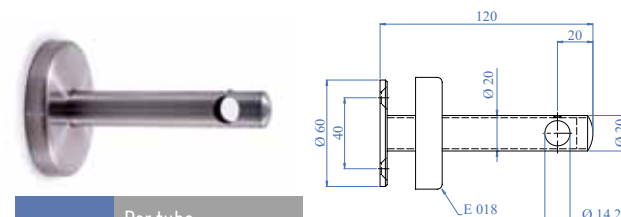

TERMINALI PER TENDE
FINIALS FOR CURTAIN RODS

AISI303	Per tondino For round bar	A
E910510	Ø 12 mm - 1/2" dia.	
E9105	Ø 14 mm - 9/16" dia.	

AISI303	Per tondino For round bar	A
E911010	Ø 12 mm - 1/2" dia.	
E9110	Ø 14 mm - 9/16" dia.	

AISI303	Per tondino For round bar	A
E913010	Ø 12 mm - 1/2" dia.	
E9130	Ø 14 mm - 9/16" dia.	

SUPPORTI PER TENDE. COMPLETI DI COPRIFLANGIA
CURTAIN ROD WALL MOUNTS. FLANGE CANOPIES INCLUDED

AISI304	Per tubo For tube
E9005	Ø 14 mm - 9/16" dia.

AISI304	Per tubo For tube
E9015	Ø 14 mm - 9/16" dia.

AISI304	Per tubo For tube
E9010	Ø 14 mm - 9/16" dia.

ANELLI
RINGS

Confezioni da 20 Pz
20 piece packs

AISI303	Dimensioni Dimensions	Descrizione Description
E950	Ø 25 mm interno Ø 30 mm esterno internal diameter 63/64" dia. external diameter 1 3/16" dia.	Anello tornito con guaina satinato Ring with satin finish shealth