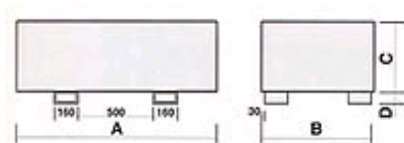

Collection Vat

More colors on demand

Dimensions on demand

Color: ORANGE

Water-based paint

Technical details:

N° boxes	Code	Size A	Size B	Size C	Size D	Capacity Lt
1	VDR-E	750	750	420	80	200
2	VDR-F	1350	750	460	80	400
4	VDR-G	1350	1350	220	80	400
8	VDR-G2	2700	1350	220	80	800
cistern 1000	VDR-H	1350	1650	540	80	1000
cistern 1000	VDR-G1000	1350	1650	1010	80	1000