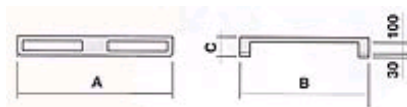

## ► Single pallet

More colors on demand

Dimensions on demand

Color: BLUE Ral 5015

► Water-based paint

### ► Technical details:

Code	Size A	Size B	Size C	Capacity KG
PS-E	1200	1000	170	2000
PS-F	1200	1000	170	1500
PS-G	1200	1000	170	1000
PS-H	1200	800	170	2000
PS-I	1200	800	170	1500
PS-L	1200	800	170	1000
PS-M	1000	800	170	2000
PS-N	1000	800	170	1500
PS-O	1000	800	170	1000
PS-P	1000	800	170	600