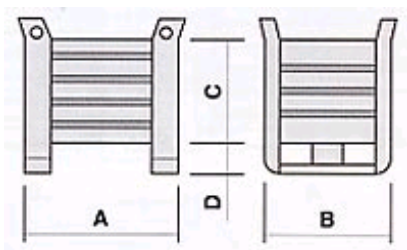

## CL/5

More colors on demand

Dimensions on demand

Color: BLUE Ral 5015

▶ Water-based paint

### ▶ Technical details:

Code	Size A	Size B	Size C	Size D	Capacity KG
CL/5-E	800	650	500	120	1000
CL/5-F	800	650	500	120	600
CL/5-G	800	600	500	120	1000
CL/5-H	800	600	500	120	600
CL/5-I	800	480	500	120	1000
CL/5-L	800	480	500	120	600
CL/5-M	800	480	400	120	1000
CL/5-N	800	480	400	120	600